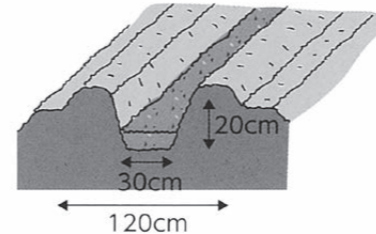

図1 畑の準備

図2 植え付け

図3 支柱立て

【畑の準備】

予定の畑1平方m当たり、苦土石灰100gをまいて土とよく混ぜておきます。次に、120cm幅のベッドの中央に幅30cm、深さ20cm程度の溝を掘り、ここに植え付けの1週間前に基肥として1m当たり化成肥料(NPK各成分10%)200g程度と堆肥2〜3kgを施しておきます。ベッドには黒のポリフィルムでマルチをします(図1)。

【植え付け】

植え付けの間隔は2条植えでは条間70〜80cm、株間50〜60cmとします。