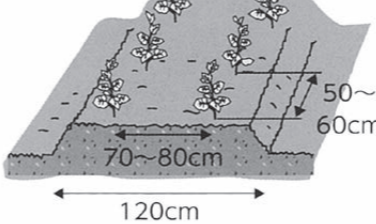

図1 畑の準備

図2 植え付け

図3 支柱立て

【畑の準備】

予定の畑1平方m当たり、苦土石灰100gをまいて土とよく混ぜておきます。次に、120cm幅のベッドの中央に幅30cm、深さ20cm程度の溝を掘り、ここに植え付けの1週間前に基肥として1m当たり化成肥料(NPK各成分10%)200g程度と堆肥2〜3kgを施しておきます。ベッドには黒のポリフィルムでマルチをします(図1)。

【植え付け】

植え付けの間隔は2条植えでは条間70〜80cm、株間50〜60cmとします。