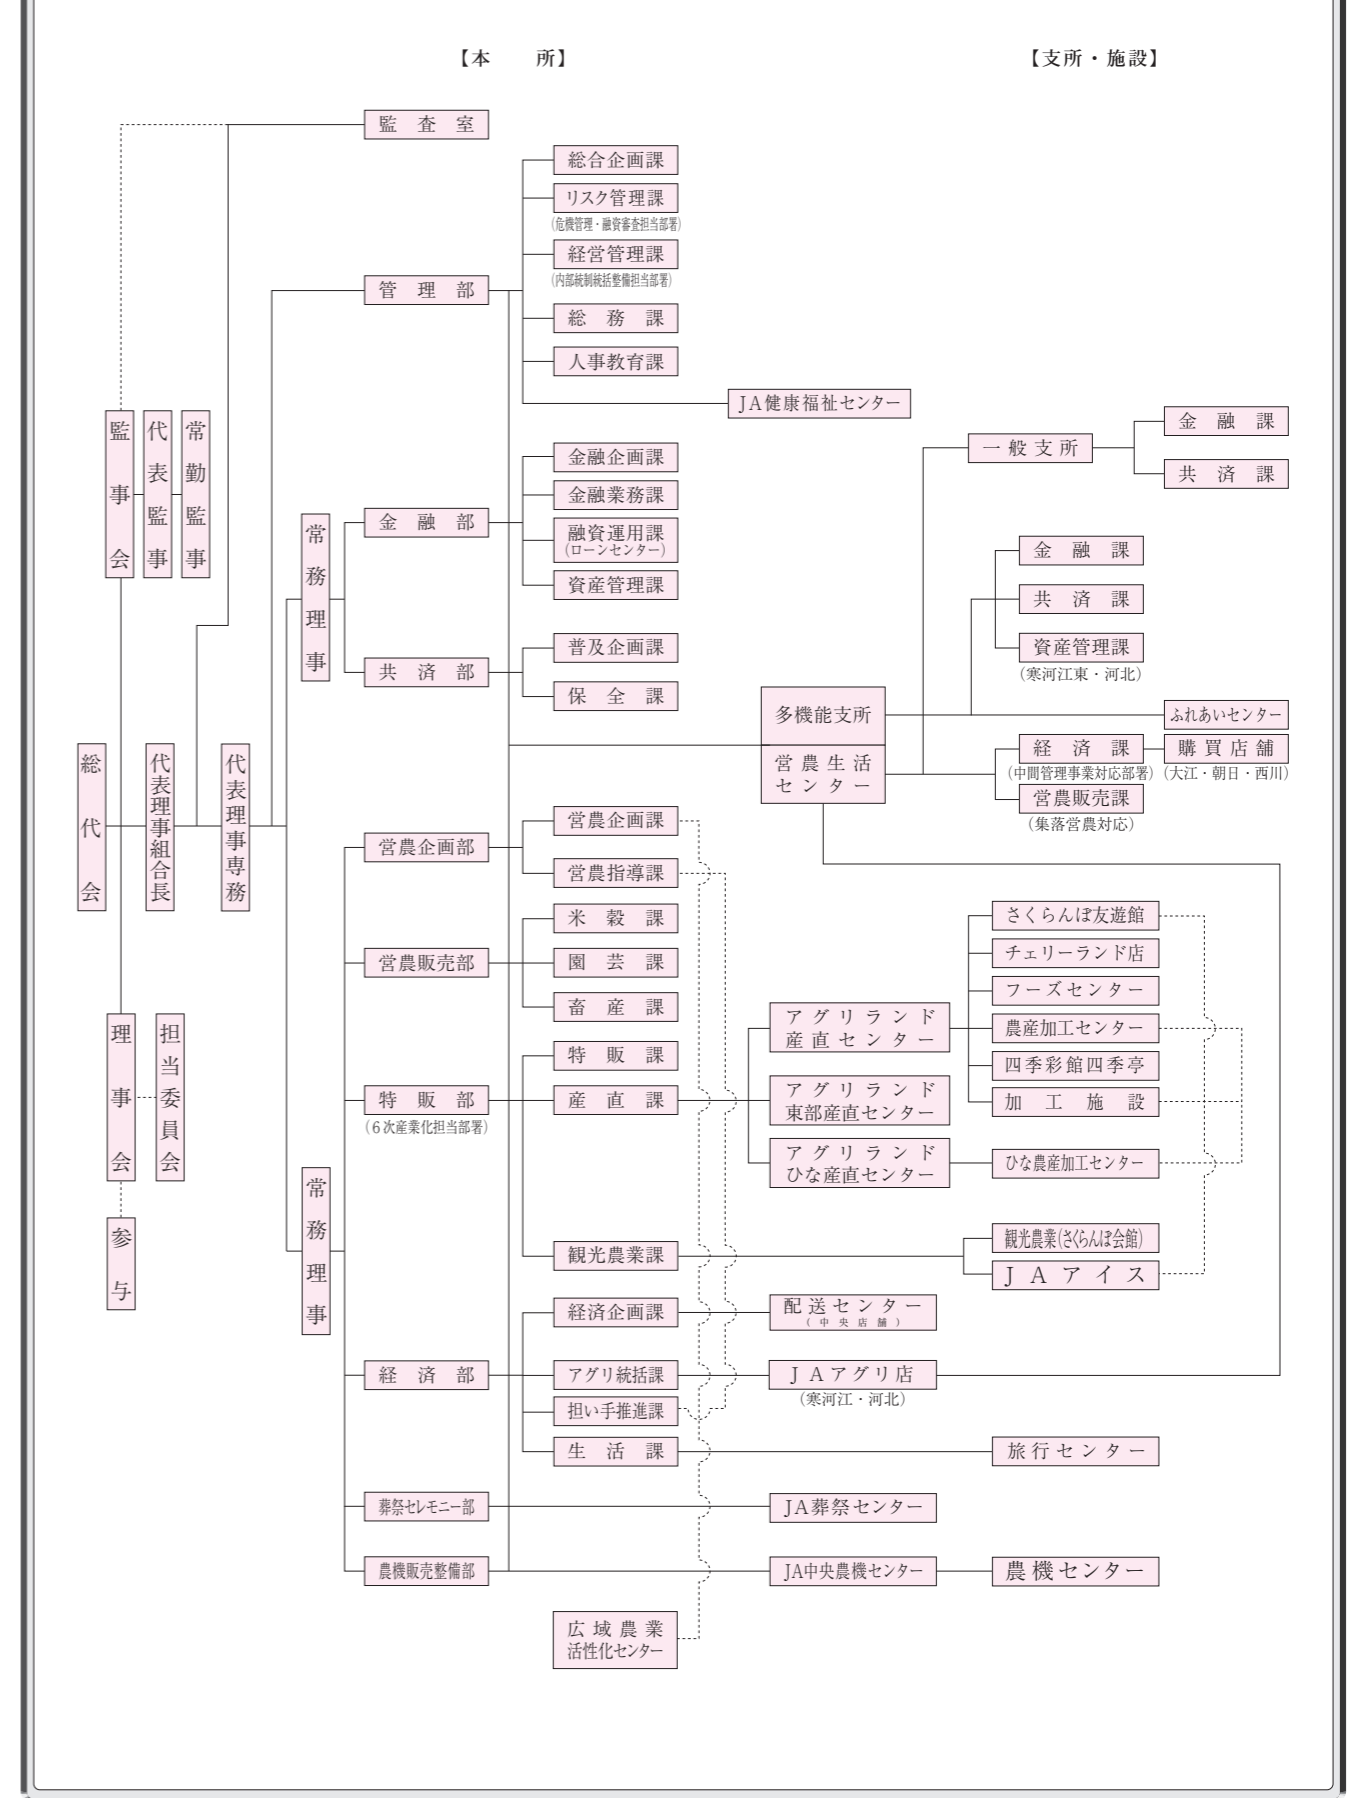

退職者

永きにわたり組合員・地域の皆さまにお世話になり、大変ありがとうございました。

経済部
浅黄 美津子
令和6年2月29日付
(昭和61年10月1日入所)

経済部
金山 元
令和6年2月29日付
(昭和54年4月1日入所)

寒河江東支所
鈴木 悦子
令和6年2月29日付
(昭和53年10月1日入所)

大江営農生活センター
多田 俊司
令和6年2月29日付
(昭和54年4月1日入所)

朝日支所
佐藤 光昭
令和6年2月29日付
(昭和57年4月1日入所)

朝日支所
武田 雪子
令和6年2月29日付
(平成4年4月1日入所)

「新採職員」紹介

令和6年度、新たに4名の職員が入所しました。組合員、地域のみなさまのお役に立てるよう頑張りますので、よろしくお願いいたします。

①氏名 ②配属先 ③どんな職員になりたいか

① おおいずみ あやと
大泉 彪斗 (18歳)
② 管理部
総務課総務係
③ 自分の仕事に責任を持ち、組合員や地域の皆様のお役に立てる職員を目指して頑張ります。

① いなむら あやさ
稲村 彩咲 (18歳)
② 寒河江東支所
金融課金融係
③ 組合員や地域の皆様とのコミュニケーションを大切にし、笑顔を忘れず思いやりのある職員を目指します。

① さとう れん
佐東 怜 (22歳)
② 大江営農生活センター
営農販売課営農販売係
③ 組合員や地域の皆様とのコミュニケーションを大切にして、地域に貢献できる職員を目指します。

① すずき れいや
鈴木 滯弥 (22歳)
② 朝日営農生活センター
営農販売課営農販売係
③ 組合員や地域の皆様とのつながりを大切にし、地域農業を盛り上げていける職員を目指します。

組合の機構図

令和6年3月1日現在